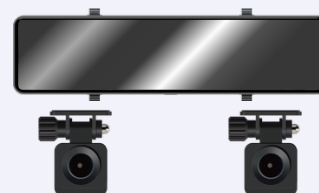

THINKWARE QN100

- 2K QUAD HD & 1080p FULL HD
フロント：368万画素
リア：200万画素
- 12V/24V対応
- LED信号機 対策品
- MICRO SD 32GB付属
- フォーマット フリー
- 駐車監視機能搭載
- オービスアラート (固定式カメラ)
- 省電力 駐車監視モード
- Extreme ADAS 運転支援機能
- ナイトビジョン
- Type-C USB-C スマホ接続

WATEX DVR-NEO360

- 2K QUAD HD & 1080p FULL HD
フロント：368万画素
リア：200万画素
- 12V/24V対応
- LED信号機 対策品
- MICRO SD 32GB付属
- フォーマット フリー
- GPS内蔵
- 駐車監視機能搭載
- SONY STARVIS 360°
Sony STARVIS 全方位録画

WATEX DVR-MIR012

- 1080p FULL HD & 1080p FULL HD
フロント：200万画素
リア：200万画素
- 12V/24V対応
- LED信号機 対策品
- MICRO SD 32GB付属
- フォーマット フリー
- GPS内蔵
- HDR
ハイダイナミック レンジ
- 駐車監視機能搭載
- ナイトビジョン