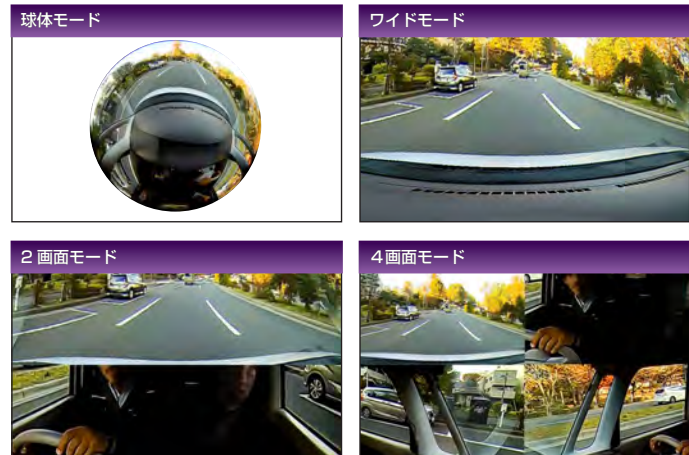

全方位 360°カメラ

100mm

C'

100mm

B'

97mm (内側に折り込む面)

A'

画面表示2画面切替

■360°撮影した映像を最新の画像補正技術で見やすく表示

ビューア表示4画面

■パソコン専用ビューアで4画面表示

※対応 OS / Windows 7/8/8.1/10 (64ビット推奨)
CPU / Intel Core i5 以上 (第6世代以降)

駐車監視録画

■常時電源コード接続時に、エンジン停止後も衝撃を検知して録画します。

注)検知後 15 秒録画を保存します。

オフタイマー設定に関係なく、検出電圧設定以下になった場合には車両からのバッテリー供給を停止します。